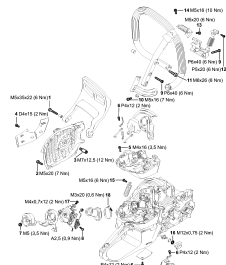

Rescue saw

Tightening torques

(1) MS 462, (2) MS 462 C-M, (3) MS 462 C-M R Rettungssäge, (4) MS 462 C-M RVWZ Arctic, (5) MS 462 C-M RZ, (6) MS 462 C-M RZ Rescue, (7) MS 462 C-M VW, (8) MS 462 C-M VWZ Arctic, (9) MS 462 C-M Z