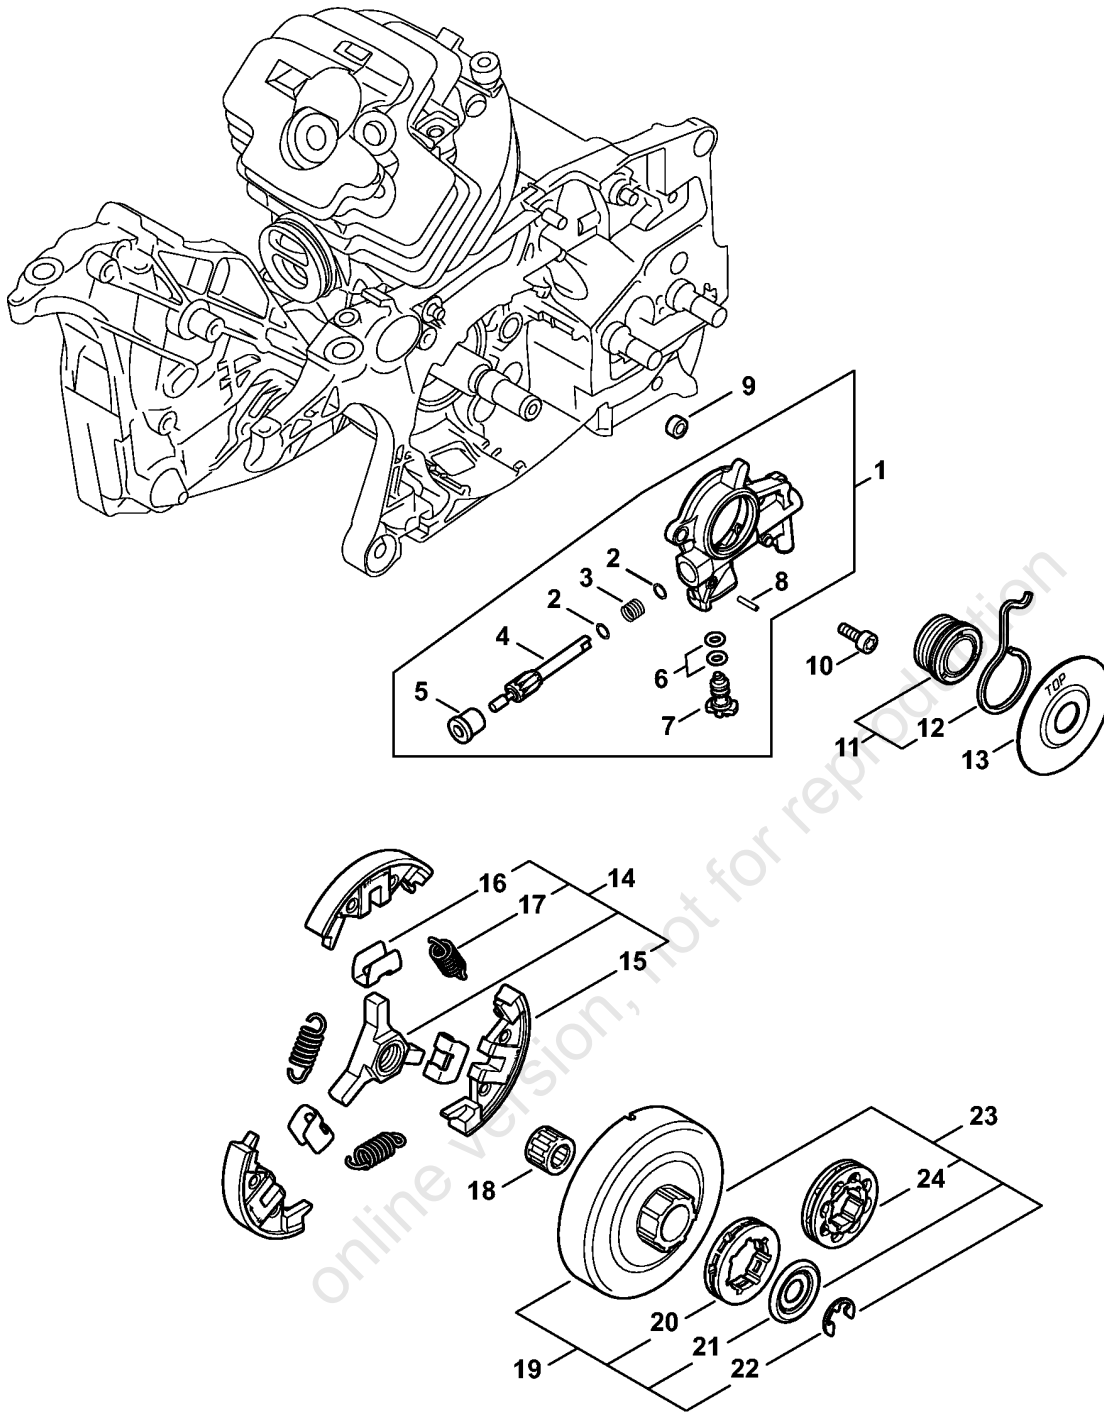

Oil pump, Clutch

(1) MS 462, (2) MS 462 C-M, (3) MS 462 C-M R Rettungssäge, (4) MS 462 C-M RVWZ Arctic, (5) MS 462 C-M RZ, (6) MS 462 C-M RZ Rescue, (7) MS 462 C-M VW, (8) MS 462 C-M VWZ Arctic, (9) MS 462 C-M Z

Oil pump, Clutch

Reference	Item number	Qty	Description	Contains
1	1142 640 3200	1	Oil pump	2 - 8
2	0000 958 0518	2	Washer	
3	0000 997 0615	1	Compression spring	
4	1142 647 0600	1	Pump piston	
5	1125 641 9400	1	Bearing bushing	
6	9646 945 0160	2	O-ring 4x2	
7	1142 647 4800	1	Control bolt	
8	9380 620 1090	1	Roll pin 2x10	
9	1122 649 5000	1	Sealing ring B4x2	
10	9022 346 0658	2	Spline screw IS-M4x12	
11	1128 640 7112	1	Worm	12
12	1128 647 2400	1	Spring	
13	1122 162 1000	1	Cover washer 52 mm	
14	1142 160 2000	1	Clutch	15 - 17
15	1142 162 0800	3	Clutch shoe	
16	1128 162 3000	3	Retainer	
17	0000 997 5609	3	Tension spring	
18	9512 933 2379	1	Needle cage 10x16x12	
19	1128 007 1000	1	Rim sprocket kit 3/8" 7T	20 - 22
20	0000 642 1223	1	Rim sprocket 3/8" 7T	
21	0000 958 1032	1	Washer Ø 27 mm	
22	9460 624 0801	1	E-clip 8x1.3	
23	1128 007 1001	1	Rim sprocket kit 3/8" 8T (B)	21, 22, 24
24	0000 642 1216	1	Rim sprocket 3/8" 8T (B)