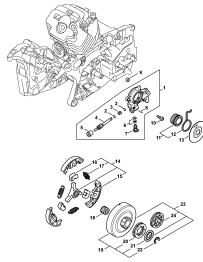

Oil pump, Clutch