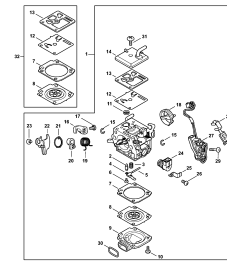

Carburetor 1142/03