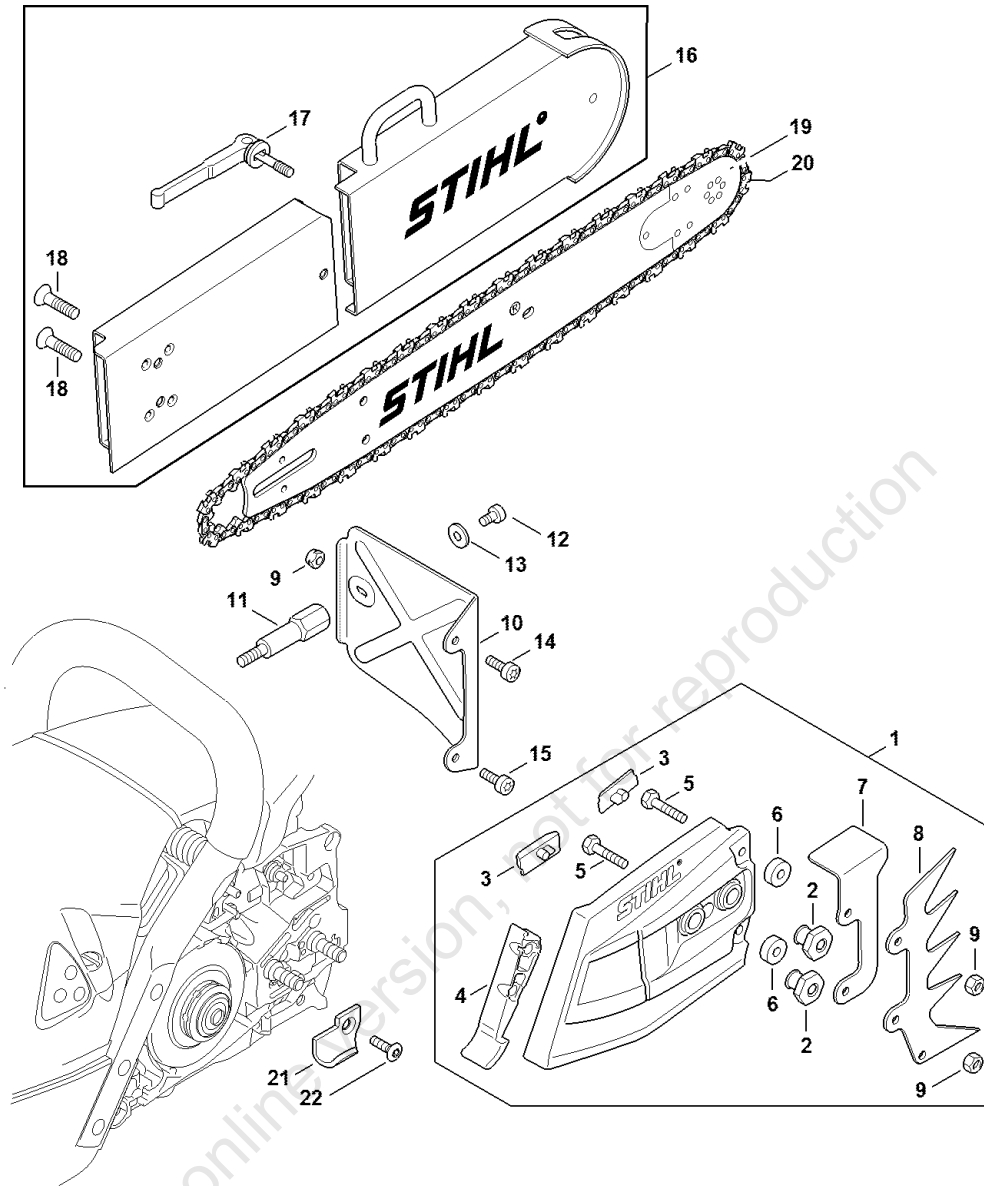

1142-GET-0066-A0

(1) MS 462, (2) MS 462 C-M, (3) MS 462 C-M R Rettungssäge, (4) MS 462 C-M RVWZ Arctic, (5) MS 462 C-M RZ, (6) MS 462 C-M RZ Rescue, (7) MS 462 C-M VW, (8) MS 462 C-M VWZ Arctic, (9) MS 462 C-M Z

Rescue saw

Reference	Item number	Qty	Description	Contains
1	1142 640 1702	1	Chain sprocket cover (3,6)	2 - 9
2	0000 995 0803	2	Collar nut M8 (3,6)	
3	1121 648 6610	2	Bumper strip (3,6)	
4	1142 656 1501	1	Guard (3,6)	
5	9008 319 1020	2	Hexagon head screw M5x20 (3,6)	
6	3003 655 9200	2	Washer (3,6)	
7	1142 664 2200	1	Cover (3,6)	
8	1122 664 0509	1	Bumper spike (3,6)	
9	9214 320 0700	3	Lock nut M5 (3,6)	
10	1142 145 3700	1	Guard plate (3,6)	
11	1142 148 1200	1	Screw M5 (3,6)	
12	9022 399 0950	1	Spline screw IS-M5x10 (3,6)	
13	9307 021 0120	1	Washer 5.3 (3,6)	
14	9022 341 0960	1	Spline screw IS-M5x12 (3,6)	
15	9022 341 0983	1	Spline screw IS-M5x16 (3,6)	
16	3003 650 6503	1	Depth limiter kit (B) (3,6)	17, 18
17	0000 650 6600	1	Quick release clamp (B) (3,6)	
18	9064 341 1860	2	Countersunk screw M8x30 (B) (3,6)	
19	3003 002 9421	1	Rollomatic ES 20" 3/8" .063"/1,6mm (B) (3,6)	
20	3944 000 0072	1	36RDR chain Rapid Duro R (B) (3,6)	
21	1142 656 7700	1	Chain catcher	
22	9061 373 0982	1	Countersunk screw M5x18-10.9