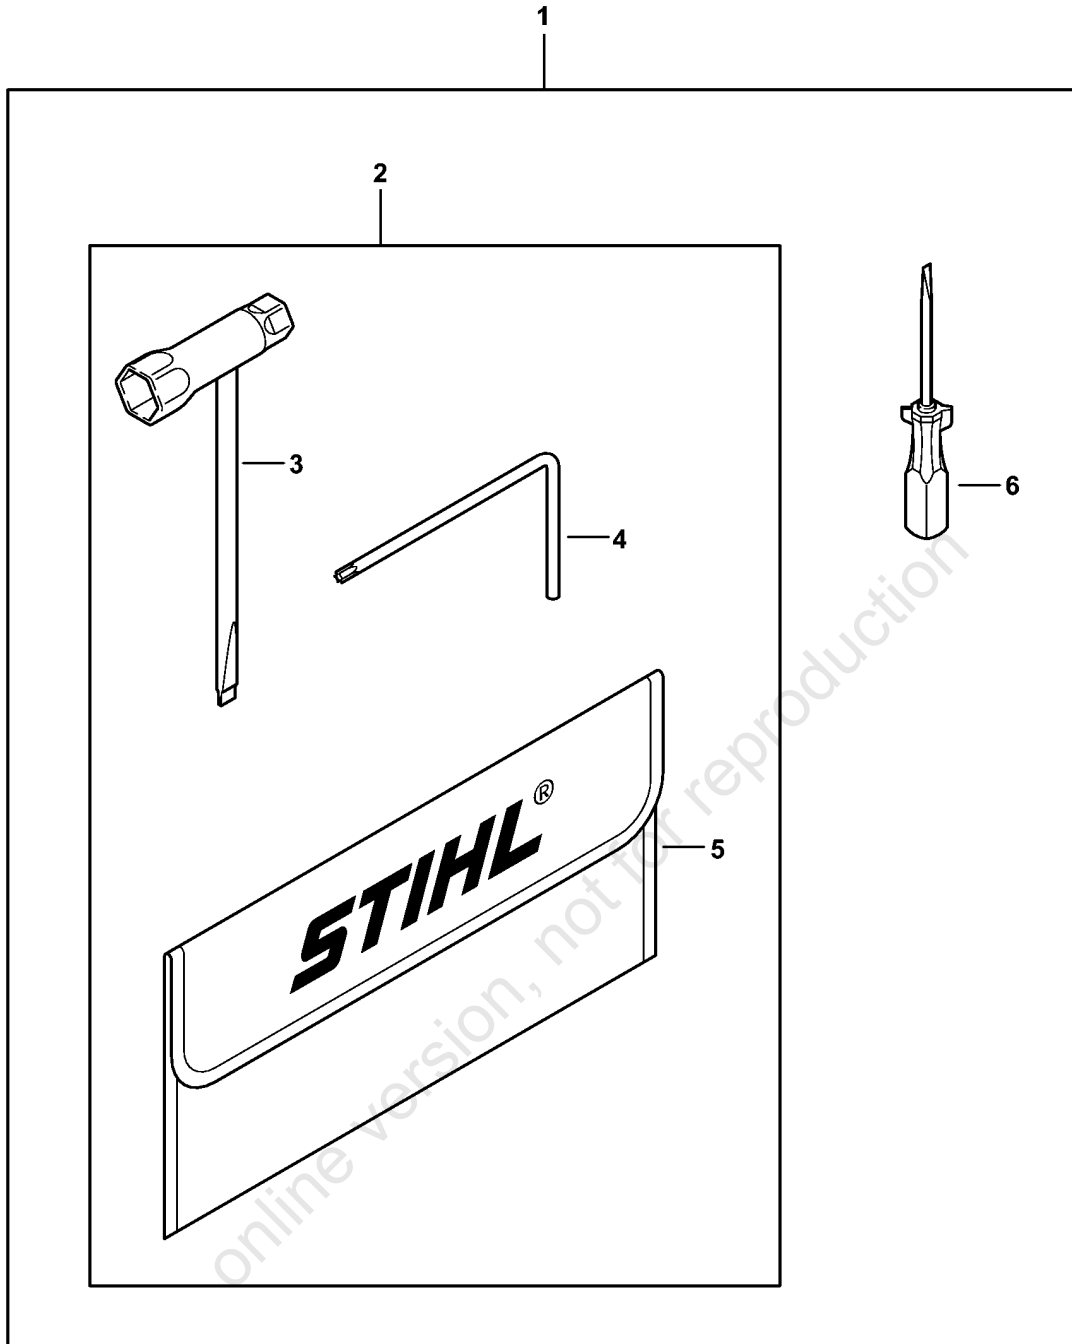

Rescue saw

Reference	Item number	Qty	Description	Contains
1	1142 640 1702	1	Chain sprocket cover (3,6)	2 - 9
2	0000 995 0803	2	Collar nut M8 (3,6)	
3	1121 648 6610	2	Bumper strip (3,6)	
4	1142 656 1501	1	Guard (3,6)	
5	9008 319 1020	2	Hexagon head screw M5x20 (3,6)	
6	3003 655 9200	2	Washer (3,6)	
7	1142 664 2200	1	Cover (3,6)	
8	1122 664 0509	1	Bumper spike (3,6)	
9	9214 320 0700	3	Lock nut M5 (3,6)	
10	1142 145 3700	1	Guard plate (3,6)	
11	1142 148 1200	1	Screw M5 (3,6)	
12	9022 399 0950	1	Spline screw IS-M5x10 (3,6)	
13	9307 021 0120	1	Washer 5.3 (3,6)	
14	9022 341 0960	1	Spline screw IS-M5x12 (3,6)	
15	9022 341 0983	1	Spline screw IS-M5x16 (3,6)	
16	3003 650 6503	1	Depth limiter kit (B) (3,6)	17, 18
17	0000 650 6600	1	Quick release clamp (B) (3,6)	
18	9064 341 1860	2	Countersunk screw M8x30 (B) (3,6)	
19	3003 002 9421	1	Rollomatic ES 20" 3/8" .063"/1,6mm (B) (3,6)	
20	3944 000 0072	1	36RDR chain Rapid Duro R (B) (3,6)	
21	1142 656 7700	1	Chain catcher	
22	9061 373 0982	1	Countersunk screw M5x18-10.9	