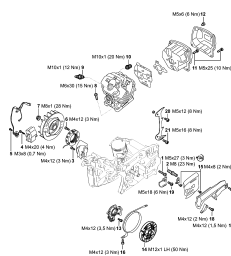

Tightening torques