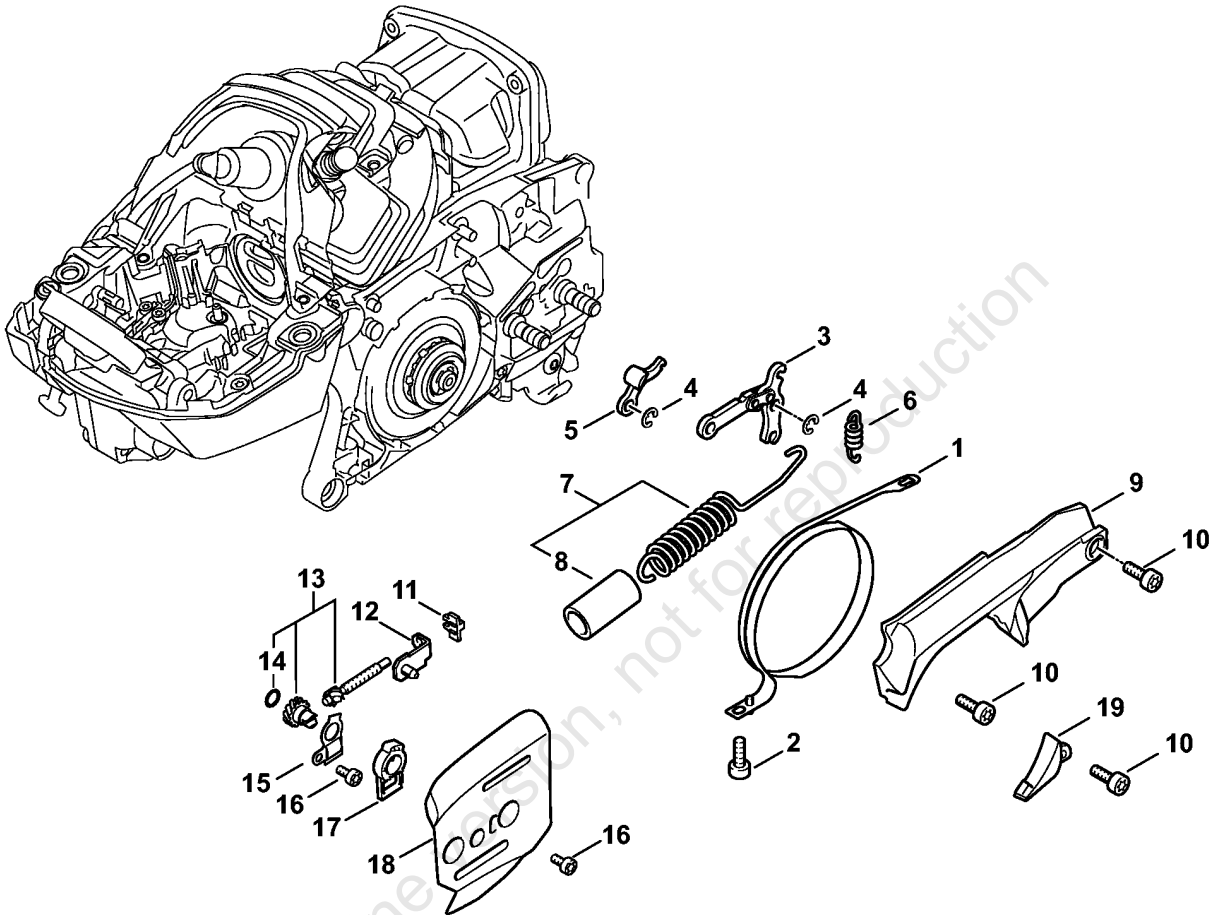

Chain brake, Chain tensioner

(1) MS 462, (2) MS 462 C-M, (3) MS 462 C-M R Rettungssäge, (4) MS 462 C-M RVWZ Arctic, (5) MS 462 C-M RZ, (6) MS 462 C-M RZ Rescue, (7) MS 462 C-M VW, (8) MS 462 C-M VWZ Arctic, (9) MS 462 C-M Z

Chain brake, Chain tensioner

Reference	Item number	Qty	Description	Contains
1	1142 160 5400	1	Brake band	
2	9022 346 0658	1	Spline screw IS-M4x12	
3	1128 160 5000	1	Lever	
4	9460 624 0400	2	E-clip 4	
5	1121 162 5010	1	Lever	
6	0000 997 0628	1	Spring	
7	1142 160 5500	1	Tension spring	8
8	1142 162 8000	1	Hose	
9	1142 021 1103	1	Cover	
10	9022 313 0660	3	Spline screw IS-M4x12	
11	1125 664 1400	1	Thrust pad	
12	1125 640 1900	1	Tensioner slide	
13	1125 007 1021	1	Spur gear / chain adjusting screw kit	14
14	9646 945 0490	1	O-ring 7x1.5	
15	1122 664 2200	1	Cover plate	
16	9022 313 0633	2	Spline screw IS-M4x8	
17	1122 664 4500	1	Support	
18	1128 664 1000	1	Inner side plate	
19	1142 021 1101	1	Cover