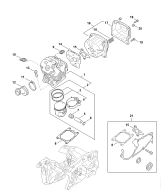

Cylinder, Muffler