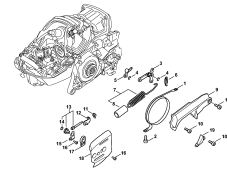

Crankcase

Cylinder, Muffler

Ignition system M-Tronic

AV system

Serial number

(1) MS 462, (2) MS 462 C-M, (3) MS 462 C-M R Rettungssäge, (4) MS 462 C-M RVWZ Arctic, (5) MS 462 C-M RZ, (6) MS 462 C-M RZ Rescue, (7) MS 462 C-M VW, (8) MS 462 C-M VWZ Arctic, (9) MS 462 C-M Z