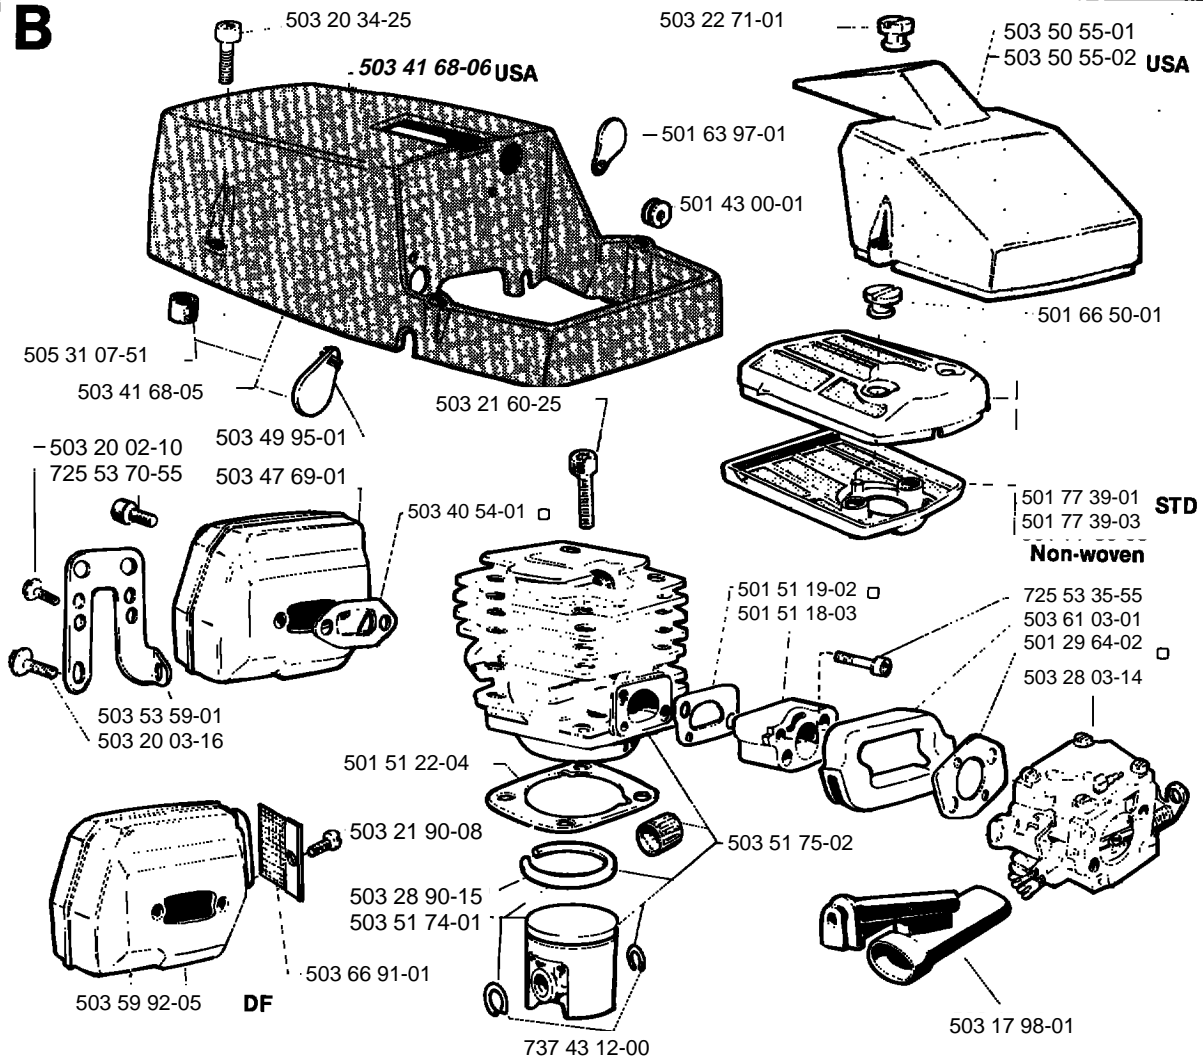

Jonsered

IPL, 630, 1996.09.05-01, 108 07 05-60

630

Spare parts

Ersatzteile

Pièces détachées

Reserve onderdelen

Repuestos

Reservdelar

630 Serial No. > 427 0001

A***compl.** 503 60 00-02**B**

C

*compl. 501 51 25-01

D

E

*compl. 501 77 99-04

F

STD
Recirk.

G**HS 256-A****H**

503 50 23-01

503 52 50-01
503 52 49-01

CAUTION! ATTENTION!

For safe operation, follow all safety precautions and instructions in operator's manual. **! Attentionnez car de dangereux!**