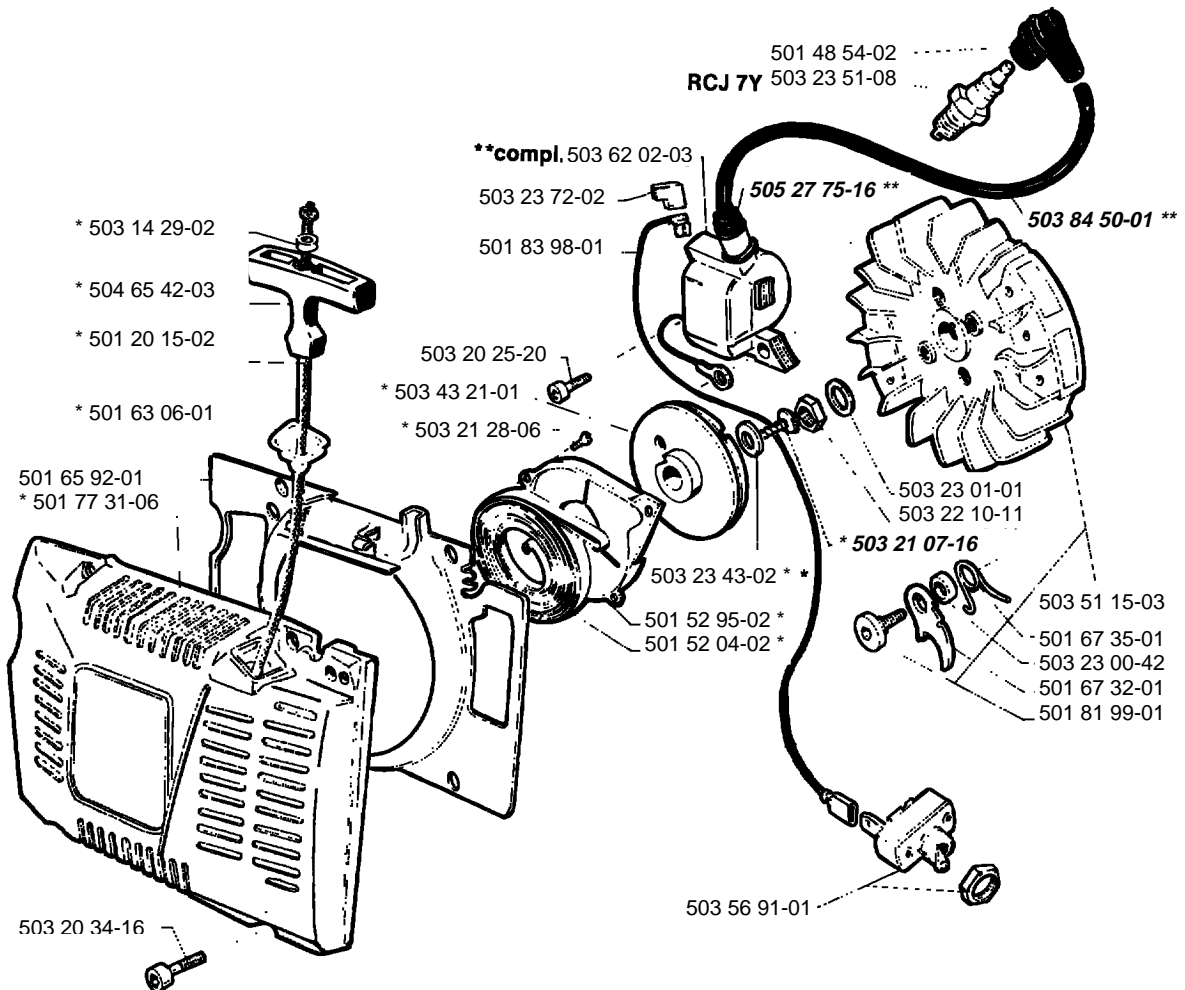

Jonsered

IPL, 630, 1996.09.05-01, 108 07 05-60

630

Spare parts

Ersatzteile

Pièces détachées

Reserve onderdelen

Repuestos

Reservdelar

630 Serial No. > 427 0001

A***compl.** 503 60 00-02**B**

C

*compl. 501 51 25-01

D

E

*compl. 501 77 99-04

F

STD
Recirk.

G**HS 256-A****H**

503 50 23-01

503 52 50-01
503 52 49-01

CAUTION! ATTENTION!

For safe operation, follow all safety precautions and instructions in operator's manual. **! Attentionnez car de dangereux!**

* 503 62 12-01

* 503 55 86-01

* 503 55 86-02

* 501 91 14-01

501 69 17-01

*compl. 503 55 85-01

13"-16" 501 83 44-02
18"-22" 501 83 44-05

503 59 08-01