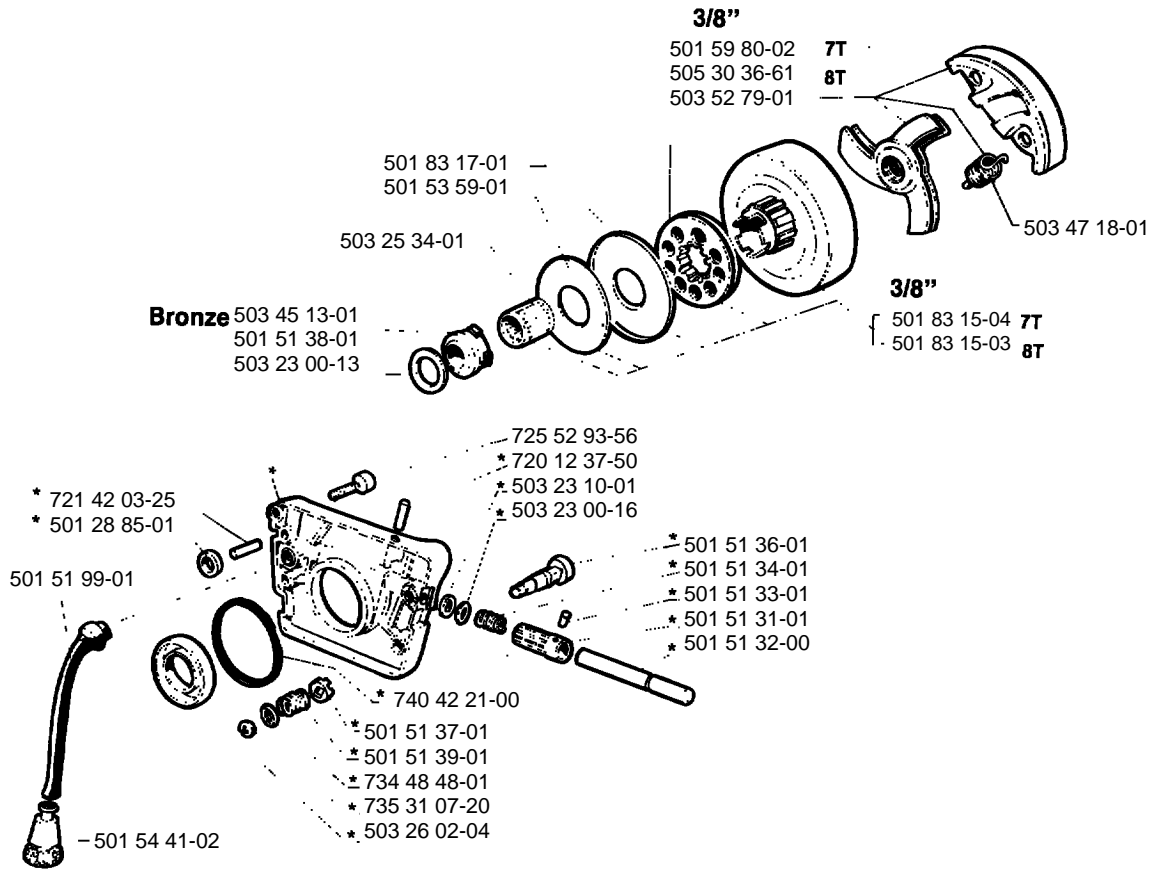

Jonsered

IPL, 630, 1996.09.05-01, 108 07 05-60

630

Spare parts

Ersatzteile

Pièces détachées

Reserve onderdelen

Repuestos

Reservdelar

630 Serial No. > 427 0001

A***compl.** 503 60 00-02**B**

C

*compl. 501 51 25-01

D

E

*compl. 501 77 99-04

* 503 62 12-01

* 503 55 86-01

* 503 55 86-02

* 501 91 14-01

501 69 17-01

*compl. 503 55 85-01

13"-16" 501 83 44-02
18"-22" 501 83 44-05

503 59 08-01

503 44 57-01
503 59 07-01

503 59 09-01

**Recirkulation
Carburator**

*503 28 03-15

*503 61 51-01
*503 53 39-01

501 76 83-11