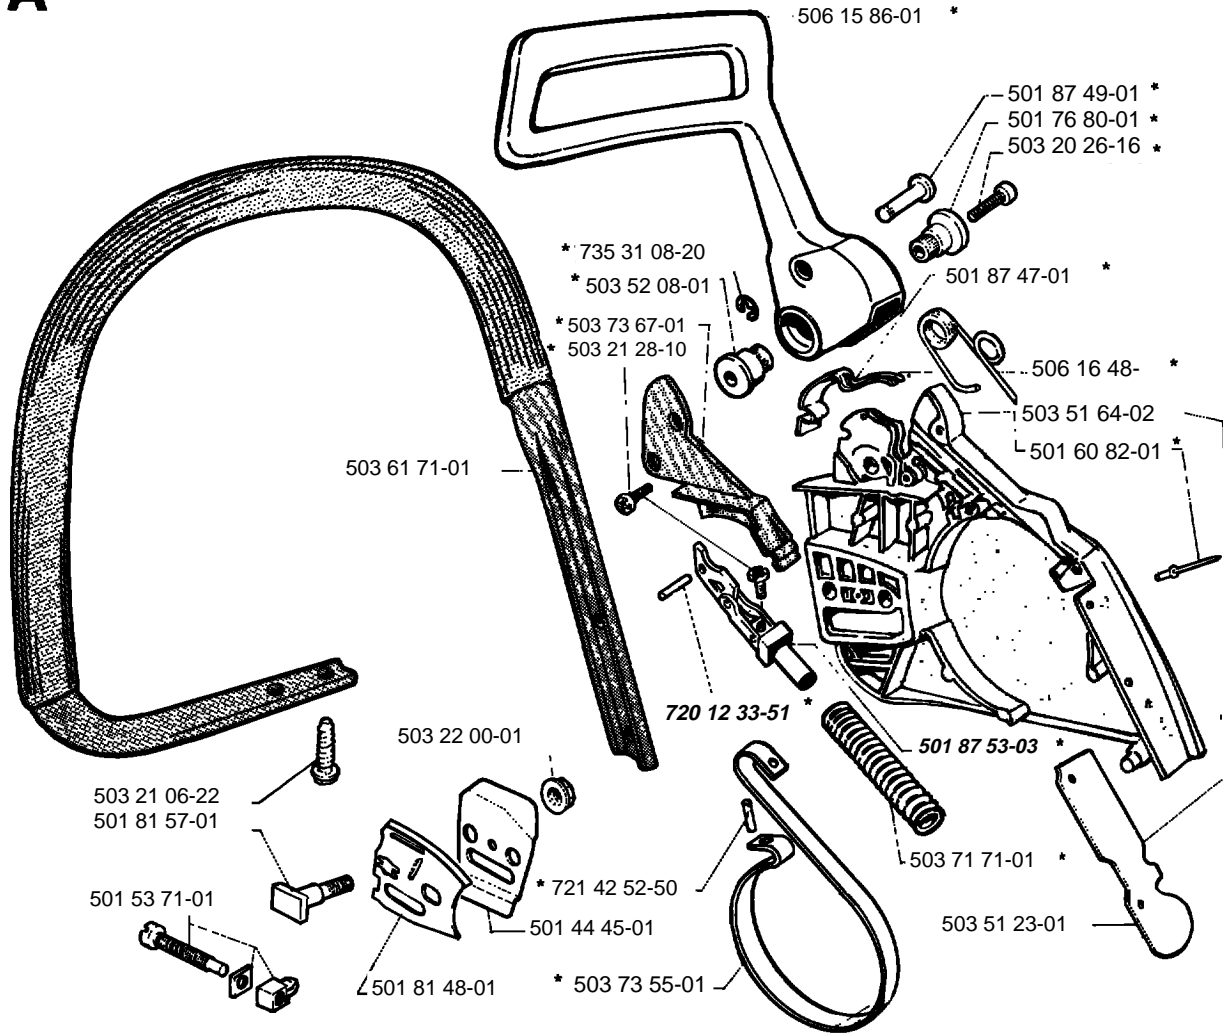

Jonsered

IPL, 630, 1996.09.05-01, 108 07 05-60

630

Spare parts

Ersatzteile

Pièces détachées

Reserve onderdelen

Repuestos

Reservdelar

630 Serial No. > 427 0001

A***compl.** 503 60 00-02**B**

C

*compl. 501 51 25-01

D

E

*compl. 501 77 99-04

* 503 62 12-01

* 503 55 86-01

* 503 55 86-02

* 501 91 14-01

501 69 17-01

*compl. 503 55 85-01

13"-16" 501 83 44-02
18"-22" 501 83 44-05

503 59 08-01

503 44 57-01
503 59 07-01

503 59 09-01

**Recirkulation
Carburator**

*503 28 03-15

*503 61 51-01
*503 53 39-01

501 76 83-11