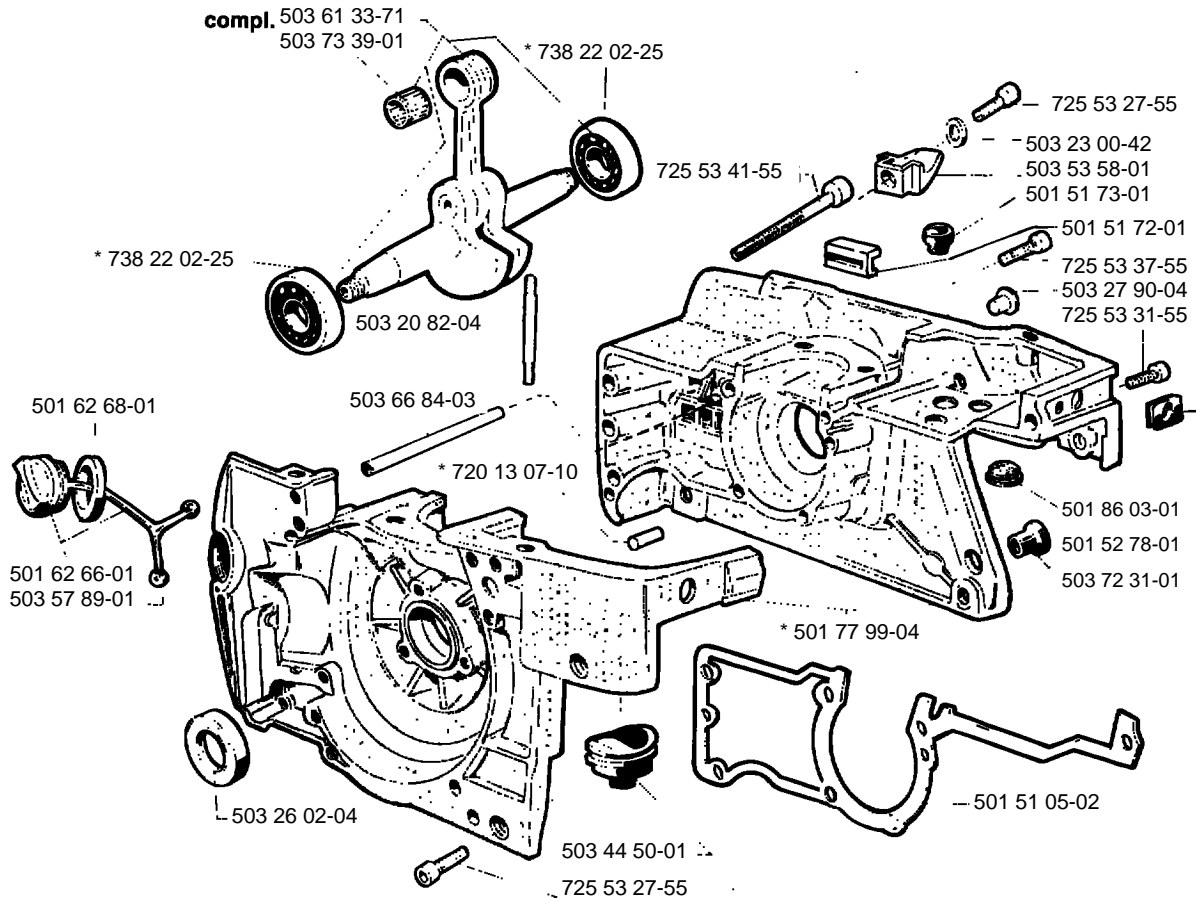

Jonsered

IPL, 630, 1996.09.05-01, 108 07 05-60

630

Spare parts

Ersatzteile

Pièces détachées

Reserve onderdelen

Repuestos

Reservdelar

630 Serial No. > 427 0001

A***compl.** 503 60 00-02**B**

C

*compl. 501 51 25-01

D

E

*compl. 501 77 99-04

F

STD
Recirk.

G**HS 256-A****H**

503 50 23-01

503 52 50-01
503 52 49-01

CAUTION! ATTENTION!

For safe operation, follow all safety precautions and instructions in operator's manual. **! Attentionnez car de dangereux!**

* 503 62 12-01

* 503 55 86-01

* 503 55 86-02

* 501 91 14-01

501 69 17-01

*compl. 503 55 85-01

13"-16" 501 83 44-02
18"-22" 501 83 44-05

503 59 08-01