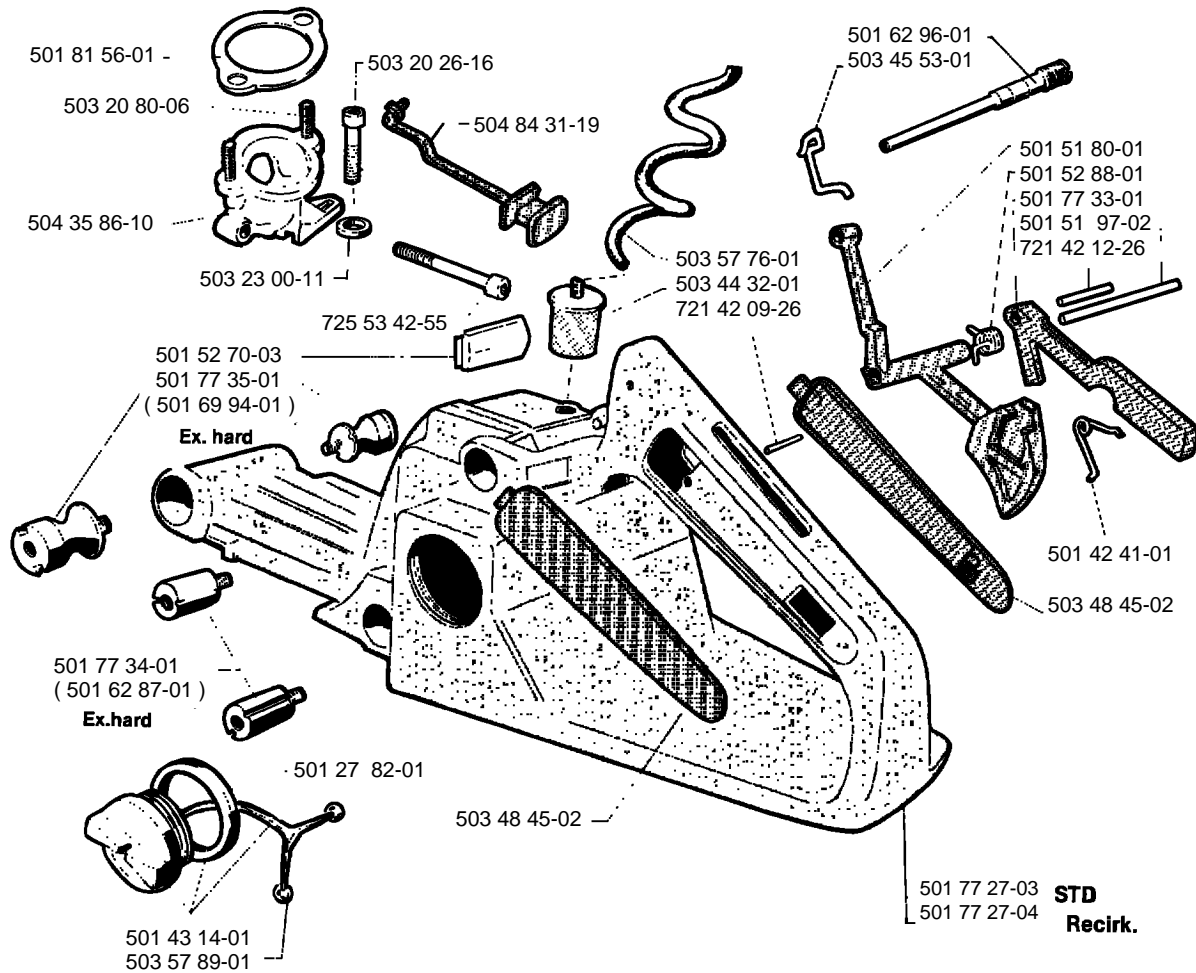

Jonsered

IPL, 630, 1996.09.05-01, 108 07 05-60

630

Spare parts

Ersatzteile

Pièces détachées

Reserve onderdelen

Repuestos

Reservdelar

630 Serial No. > 427 0001

A***compl.** 503 60 00-02**B**

C

*compl. 501 51 25-01

D

E

*compl. 501 77 99-04

F

STD
Recirk.

G**HS 256-A****H**

503 50 23-01

503 52 50-01
503 52 49-01

CAUTION! ATTENTION!

For safe operation, follow all safety precautions and instructions in operator's manual. **! Attentionnez car de dangereux!**

* 503 62 12-01

* 503 55 86-01

* 503 55 86-02

* 501 91 14-01

501 69 17-01

*compl. 503 55 85-01

13"-16" 501 83 44-02
18"-22" 501 83 44-05

503 59 08-01