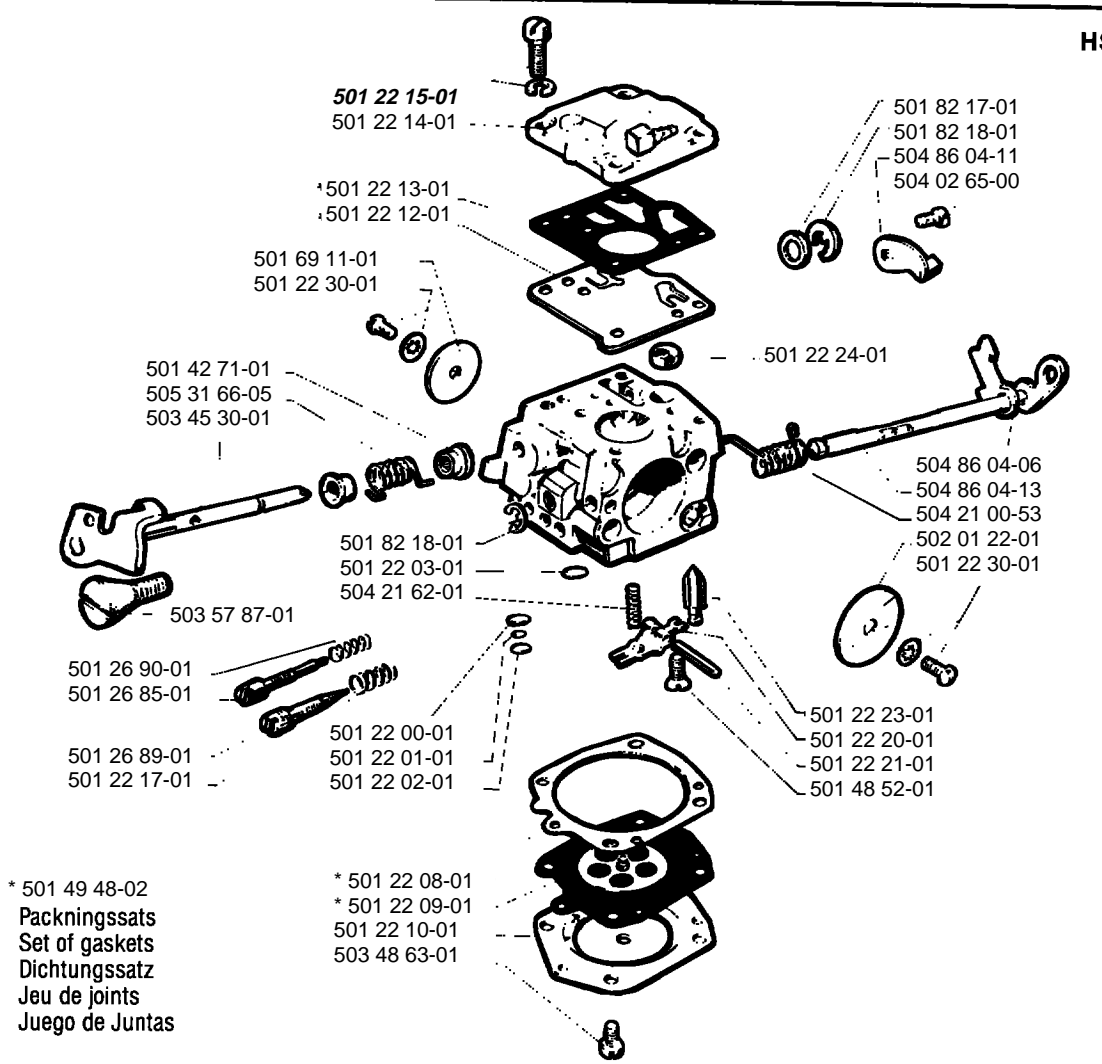

Jonsered

IPL, 630, 1996.09.05-01, 108 07 05-60

630

Spare parts

Ersatzteile

Pièces détachées

Reserve onderdelen

Repuestos

Reservdelar

630 Serial No. > 427 0001

A***compl.** 503 60 00-02**B**

C

*compl. 501 51 25-01

D

E

*compl. 501 77 99-04

F

STD
Recirk.

G**HS 256-A****H**

503 50 23-01

503 52 50-01
503 52 49-01

CAUTION! ATTENTION!

For safe operation, follow all safety precautions and instructions in operator's manual. **! Attentionnez car de dangereux!**

503 44 57-01
503 59 07-01

503 59 09-01

**Recirkulation
Carburator**

*503 28 03-15

*503 61 51-01
*503 53 39-01

501 76 83-11